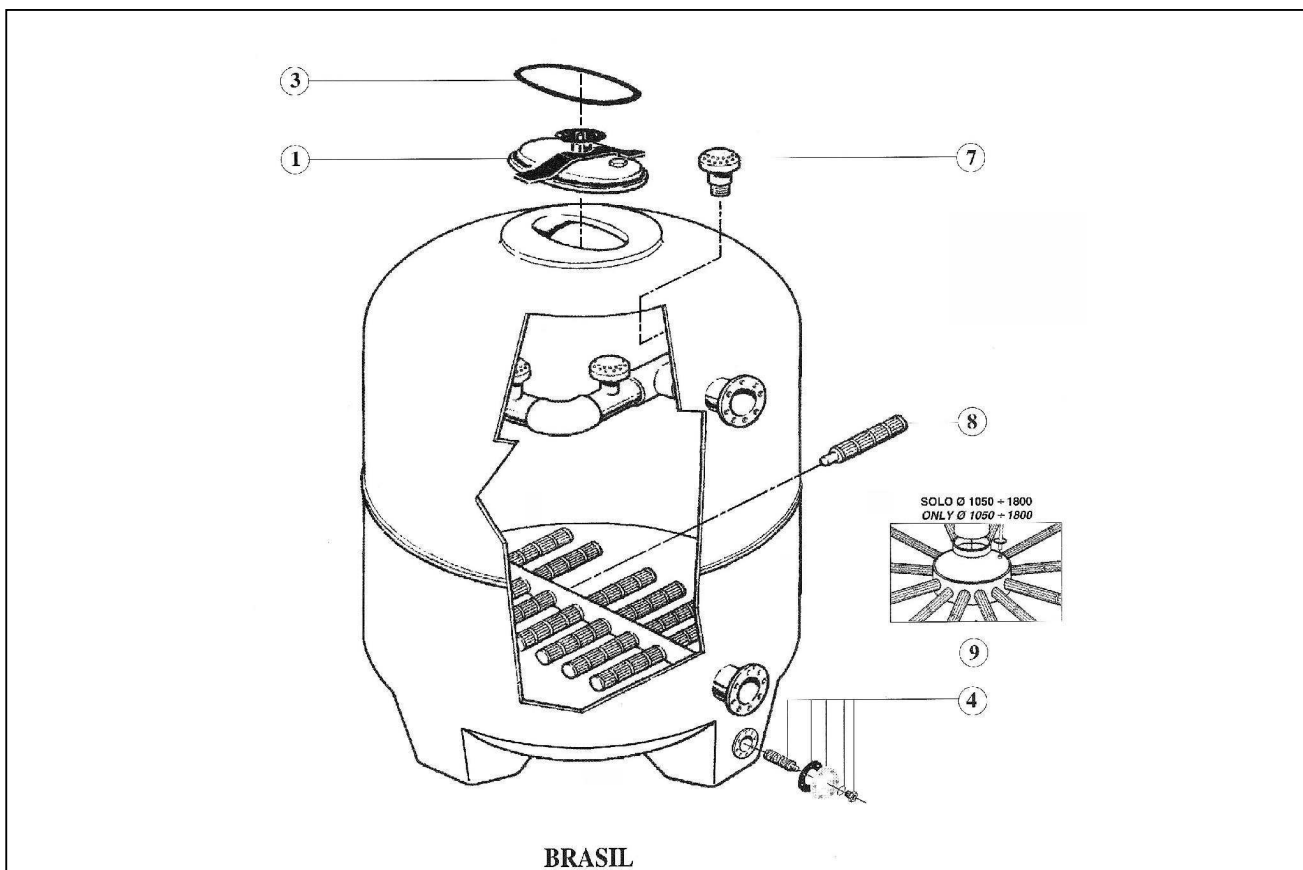

FILTRAČNÍ NÁDOBA BRASIL

detail	identifikace	popis
1	KRBK010A	Vrchní víko 400x300mm Top lid 400x300mm
3	KRBK030A	Těsnění víka Lid O-ring
4	KRBR040A	Vypouštěcí set Drain set
7	KRBS070A	Difusor pro filtry s napoj.63 a 75 Diffuser
7	KRBS071A	Difusor pro filtry s napoj.90 a 110 Diffuser
8	KR081BCA	Sběrač L=110mm Laterals L=110mm
8	KR084BCA	Sběrač L=170mm Laterals L=170mm
8	KR083BCA	Sběrač L=210mm Laterals L=210mm
8	KR086BCA	Sběrač L=275mm Laterals L=275mm
8	KR087BCA	Sběrač L=325mm Laterals L=325mm
8	KR088BCA	Sběrač L=380mm Laterals L=380mm
8	KR854BCA	Sběrač L=540mm Laterals L=540mm
8	KR864BCA	Sběrač L=640mm Laterals L=640mm
9	KRBS091A	Nosič sběračů pro filtr s napoj.63 a 75 Collector connection 63 and 75
9	KRBS092A	Nosič sběračů pro filtr s napoj.90 a 110 Collector connection 90 and 110