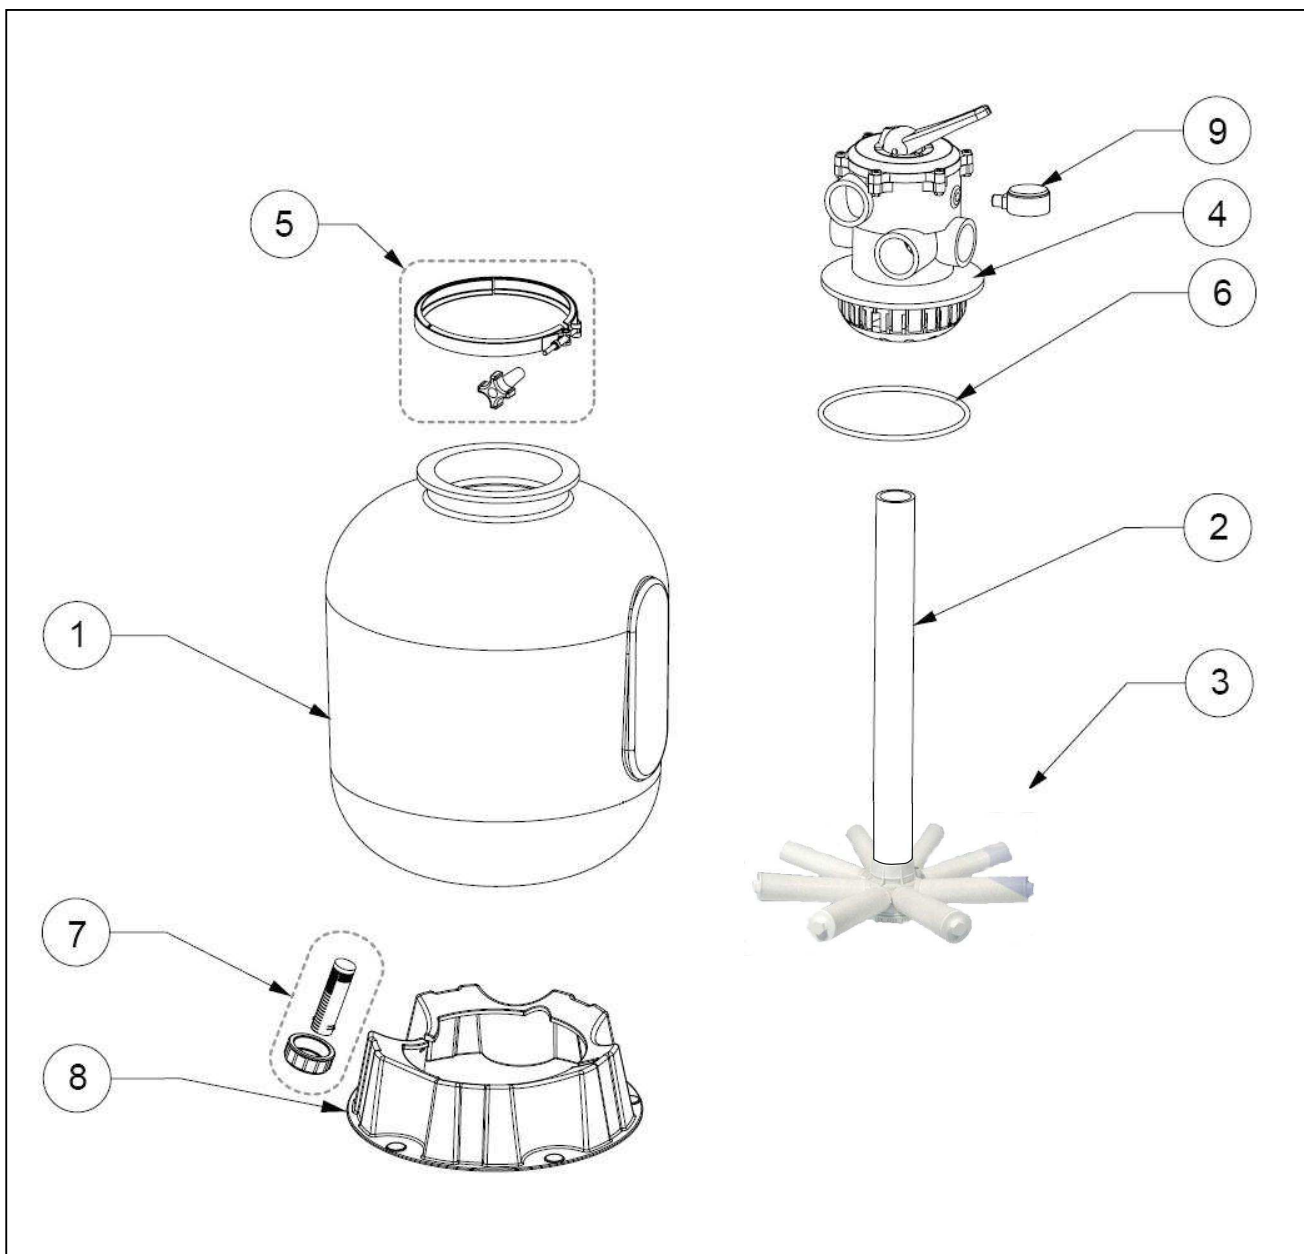

## FILTRAČNÍ NÁDOBA CRISTAL-FLO NEW TOP

detail	identifikace	popis
1	N/A	Nádoba Cristal-Flo pro 380 TOP Shell Cristal-Flo pro 430 SIDE
1	N/A	Nádoba Cristal-Flo pro 430 TOP Shell Cristal-Flo pro 500 SIDE
1	N/A	Nádoba Cristal-Flo pro 500 TOP Shell Cristal-Flo pro 600 SIDE
1	N/A	Nádoba Cristal-Flo pro 600 TOP Shell Cristal-Flo pro 760 SIDE
2	PR24200MSS6CP	Trubka a nosič sběračů Clear Pro 380 Pipe and Collector Clear Pro 380
2	PR24201MSS6CP	Trubka a nosič sběračů Clear Pro 430 Pipe and Collector Clear Pro 430
2	PR24203MSS6CP	Trubka a nosič sběračů Clear Pro 500 Pipe and Collector Clear Pro 500
2	PR24204MSS6CP	Trubka a nosič sběračů Clear Pro 600 Pipe and Collector Clear Pro 600
3	PR301904CP	Sběrač Clear Pro 380-430 Lateral Clear Pro 380-430
3	PR302404CP	Sběrač Clear Pro 500 Lateral Clear Pro 500
3	PR303004CP	Sběrač Clear Pro 600 Lateral Clear Pro 600
4	PR14965TM10	Ventil šesticečný TOP Cristal-Flo380-600 Valve Cristal-Flo TOP 380-600

detail	identifikace	popis
5	PRWC1987A	Kovová spona k ventilu Cristal-Flo Metal clamp Cristal-Flo
6	PRU9369	Těsnění ventilu Cristal-Flo O-Ring Cristal-Flo
7	P14965-0025S	Vypouštěcí set Cristal-Flo Drain set Cristal-Flo
8	PRBASEUNI1	Podstavec pod nádobu Cristal-Flo 430-600 Base for filtration tank Cristal-Flo 430-600
9	PR152047	Manometr Cristal-Flo Manometer Cristal-Flo