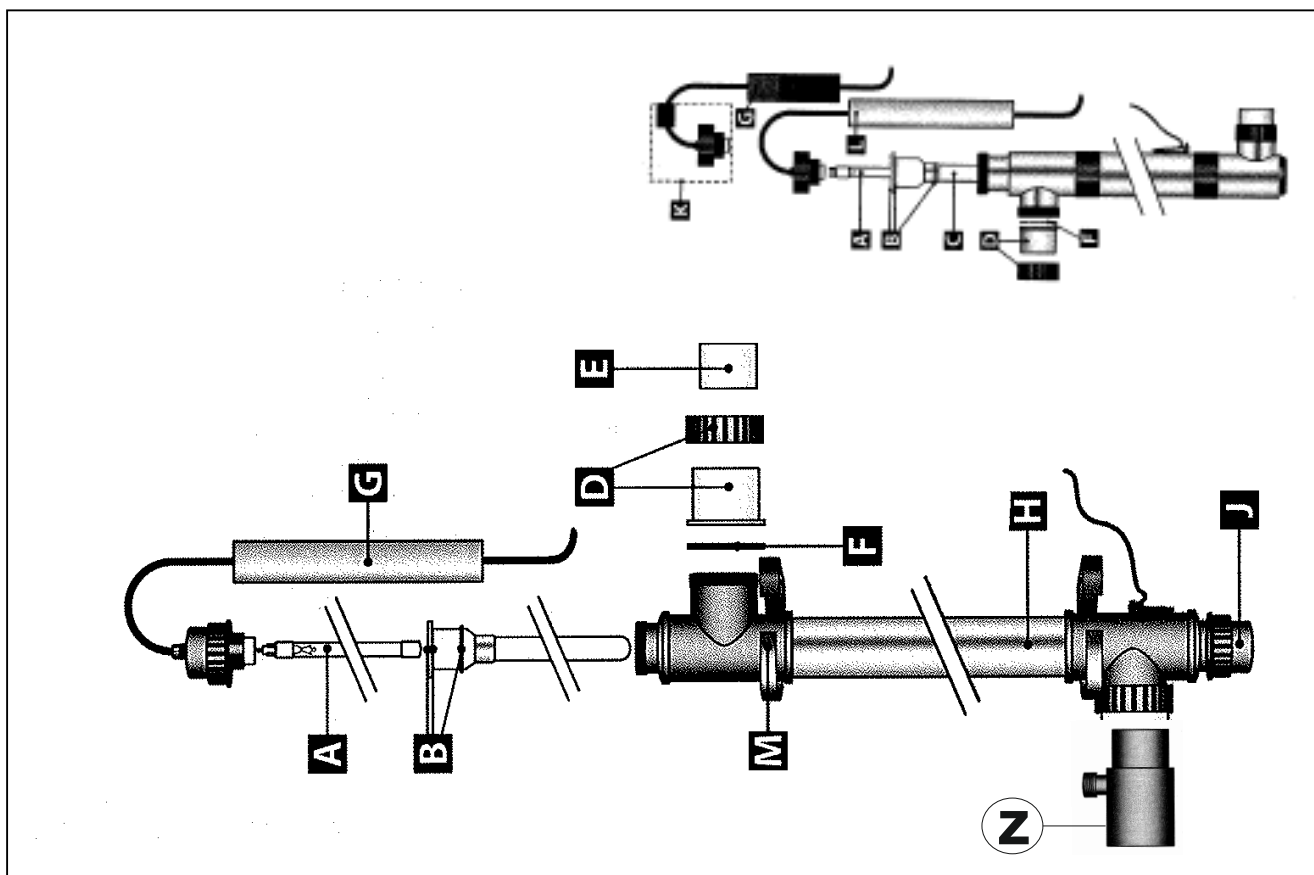

935011/12/13/14/15 UV-Sterilizátor 16W,40W,75W,150W,130W

detail	identifikace	popis
A	E800900	UV-lampa TUV 16W - stará <i>UV-lamp TUV 16W - old</i>
A	E800901	UV-lampa TUV 40W - stará <i>UV-lamp TUV 40W - old</i>
A	E800902	UV-lampa TUV 75W - stará <i>UV-lamp TUV 75W - old</i>
A	E800904	UV-lampa TUV 130W-Amalgam <i>UV-lamp TUV 130W-Amalgam</i>
A	EF980065	UV-lampa TUV 16W - nová <i>UV-lamp TUV 16W - new</i>
A	F980042	UV-lampa TUV 40W - nová <i>UV-lamp TUV 40W - new</i>
A	F980044	UV-lampa TUV 75W - nová <i>UV-lamp TUV 75W - new</i>
B	E800912	O-kroužek sklen.trubice 3ks <i>O-ring for glass tube 3pcs</i>
C	E800910	Skleněná trubice pro UV 16W <i>Glass tube for UV 16W</i>
C	E800911	Skleněná trubice pro UV 40/75W <i>Glass tube for UV 40/75W</i>
C	EF980917	Skleněná trubice pro UV 40/75W <i>Glass tube for UV 40/75W</i>
C	E800913	Skleněná trubice pro UV 130W <i>Glass tube for UV 130W</i>
D	EB915000	Připojovací šroubení <i>Screwing connection</i>
E		Redukce krátká <i>Reduction little</i>
F	E800941	O-kroužek připojovacího šroubení <i>O-ring of screwing connection</i>
L	E800930	El.konektor komplet 16W <i>El.connector complete 16W</i>
L	E800931	El.konektor komplet 40W <i>El.connector complete 40W</i>
L	E800932	El.konektor komplet 75W <i>El.connector complete 75W</i>
L	E800933	El.konektor komplet 150W <i>El.connector complete 150W</i>