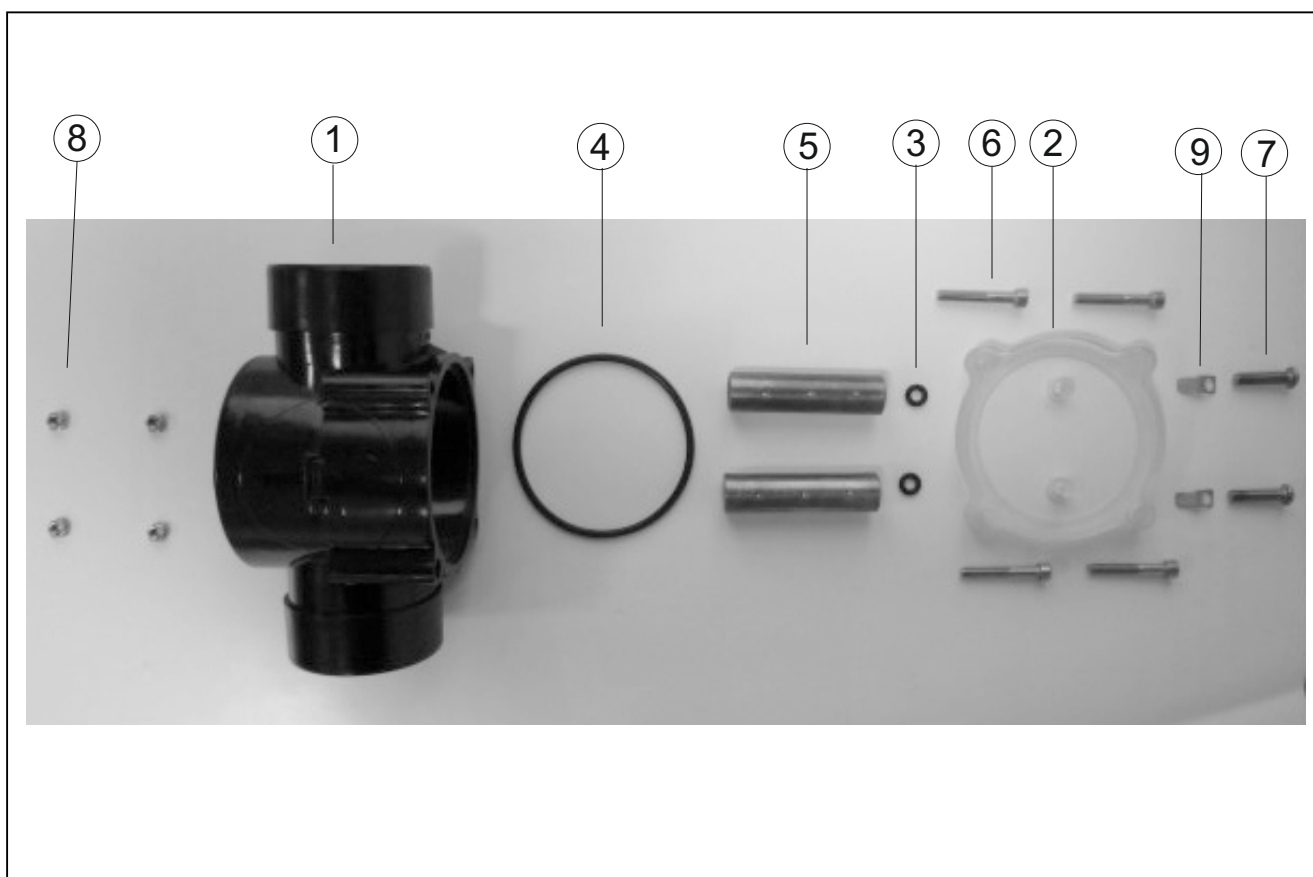

## 93000110 NÁDOBKKA KOMPLET PRO AMUR/LAGUNA

detail	identifikace	popis
1	91331001	Nádobka černá-spodní díl Amur/Laguna <i>Container black-underarm Amur/Laguna</i>
2	91331002	Víko nádoby čiré Amur/Laguna <i>Cover of container-pure Amur/Laguna</i>
3	91331003	O-kroužek 5x2,5 na elektrodu Amur/Lag. <i>O-ring 5x2,5</i>
4	91331004	O-kroužek 76x3,5 víka nád. Amur/Laguna <i>O-ring 76x3,5</i>
5	93000112	Elektrody CU+Ag pro Amur/Laguna <i>Electrodes CU+Ag for Amur/Laguna</i>
6	142	Šroub M5x35 nerez Imbus válc.hlava <i>Stainless steel screw M5x35mm</i>
7	217	Šroub M6x25 nerez půlkul.hlava <i>Stainless steel screw M6x25mm</i>
8	409	Matka M5 nerez DIN934 <i>Nut M5 stainless steel</i>
9	5209066806	Nýtovací kolík úhlový 68-M6 konektor <i>Rivet Pin angular 68-M6 connector</i>